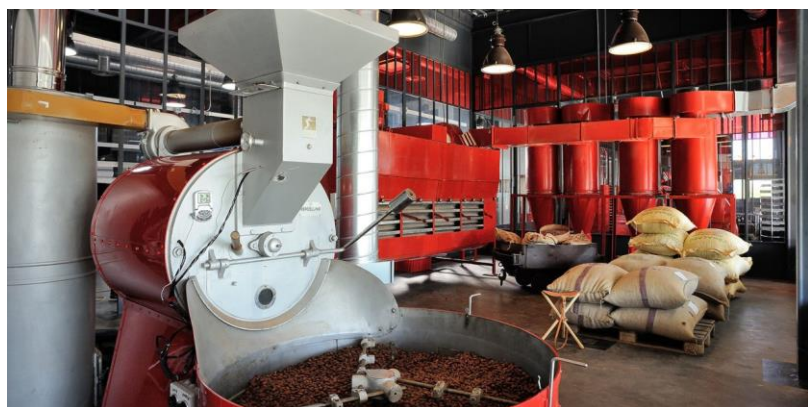

Journée Lyon Imagine

Départ de votre localité direction de Limonest, avec une pause-café offerte par Aurore Evasion.

Rendez-vous à 10h pour visite guidée de **MUSCO. (MUSée-Manufacture du Chocolat et COLlection particulière)**

À l'initiative de Richard et de Gaëlle Sève, un écrin architectural abrite un lieu unique et singulier dans la métropole lyonnaise, le **MUSCO** : le 1er musée du chocolat de Lyon, une manufacture de la fève à la tablette, une boutique et une cuisine-atelier, situés au coeur d'un

environnement protégé dans le parc du Puy d'Or à Lyon-Limonest.

Ensuite, vous prendrez la route du Cirque Imagine pour un déjeuner spectacle.

Installé de manière permanente aux portes de Lyon depuis 2012, Imagine propose sous ses 3 grands chapiteaux un concept unique en France. En effet, il offre un cadre authentique et chaleureux où la configuration du cirque traditionnel et la modernité des infrastructures se mélangent subtilement.

Inédit en France, le spectacle de la troupe Imagine mêle subtilement Cabaret et Arts du Cirque dans un décor original, chaleureux et raffiné.

Dès votre arrivée vous serez plongé dans l'univers Imagine, avec une entrée sous le chapiteau d'accueil où un apéritif et des animations vous seront proposés, des membres de l'équipe seront également présents pour partager avec vous ce moment convivial !

12h00 : Accueil et apéritif.

12h30 : Déjeuner animé (avec kir, ¼ de vin et café compris).

14h30 : Spectacle « IMAGINE ».

16h00 : Piste de danse jusqu'à 17h.

**A partir
de 89 par
personne**

Vers 17h, fin de journée et retour dans votre localité.

Notre prestation comprend :

- Le transport en autocar de grand tourisme
- La visite Guidée du MUSCO
- Le DÉJEUNER SPECTACLE avec kir, ¼ de vin et café compris
- La pause-Café offerte par Aurore Evasion